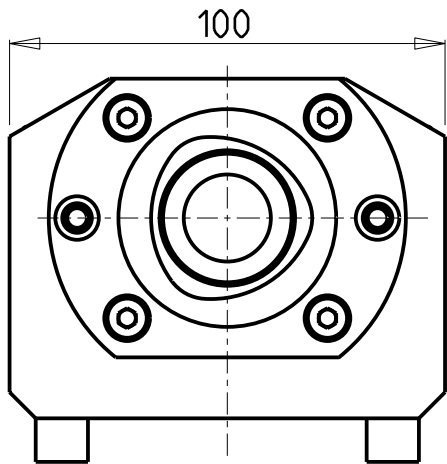

VERSIONE DESTRA (RC)
RIGHT VERSION (RC)
RECHTE-VERSION (RC)

VERSIONE SINISTRA (LC)
LEFT VERSION (LC)
LINKE-VERSION (LC)

PER ORDINARE LA VERSIONE SX
AGGIUNGERE "LC" AL CODICE IN TABELLA.
ES: MSL0035010 DIVENTA MSL0035010LC

TO ORDER LEFT VERSION
ADD A "LC" IN THE CODE-CHARTS.
EXAMPLE: MSL0035010 BECOMES MSL0035010LC

UM DIE LINKE-VERSION ZU BESTELLEN, BEI DER
ARTIKELBEZEICHNUNG "LC" HINZUFUEGEN.
BEISPIEL: MSL0035010 WIRD DANN MSL0035010LC

Cod. MT	N°Utensili N°Tools N°Werkzeuge	Lubrificazione int. Coolant through Innenkuehlung	TAGLIA Size Masse	
MSL0035010	1	X	C5	NEW

GOODWAY
MOD: GS200/230/260/280 - GA200/260/280 - GA2000/2600/2800/3000/3300/3600

PORTAUTENSILE ASSIALE SINGOLO MT CAPTO
Axial single static tool MT CAPTO
Axial Single-Werkzeughalter MT CAPTO

Subject to change without notice.

M.T. srl

Via Casino Albini 480
Tel. 0541/956034-957884
Fax 0541/956341
47842 S. GIOVANNI IN M. (RN)
e-mail: mtma@mtmarchetti.com
http://www.mtmarchetti.com

PRODUZIONE MODULI ROTANTI

PAGINA GDW550-B-50