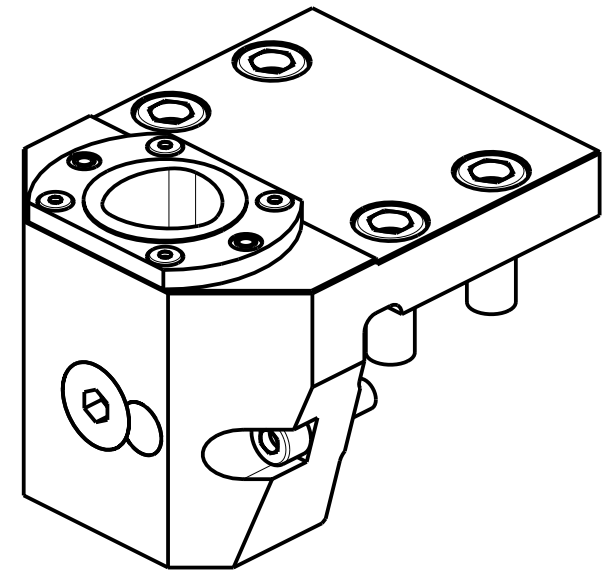

VERSIONE DESTRA (RC)
RIGHT VERSION (RC)
RECHTE-VERSION (RC)

VERSIONE SINISTRA (LC)
LEFT VERSION (LC)
LINKE-VERSION (LC)

PER ORDINARE LA VERSIONE SX
AGGIUNGERE "LC" AL CODICE IN TABELLA.
ES: MNL0464010 DIVENTA MNL0464010LC

TO ORDER LEFT VERSION
ADD A "LC" IN THE CODE-CHARTS.
EXAMPLE: MNL0464010 BECOMES MNL0464010LC

UM DIE LINKE-VERSION ZU BESTELLEN, BEI DER
ARTIKELBEZEICHNUNG "LC" HINZUFUEGEN.
BEISPIEL: MNL0464010 WIRD DANN MNL0464010LC

Cod. MT	N°Utensili N°Tools N°Werkzeuge	Lubrificazione int. Coolant through Innenkuehlung	TAGLIA Size Masse
MSL0044010	1	X	C4

GOODWAY

MOD: GS200/230/260/280 - GA200/260/280 - GA2000/2600/2800/3000/3300/3600

PORTAUTENSILE RADIALE SINGOLO ARRETRATO MT CAPTO

Radial rear-set single static tool MT CAPTO

Radial Single-Werkzeughalter zurueckversetzt MT CAPTO

Subject to change without notice.

M.T. srl

Via Casino Albini 480
Tel. 0541/956034-957884
Fax 0541/956341
47842 S. GIOVANNI IN M. (RN)
e-mail: mtma@mtmarchetti.com
http://www.mtmarchetti.com

PRODUZIONE MODULI ROTANTI

PAGINA GDW430-B-40