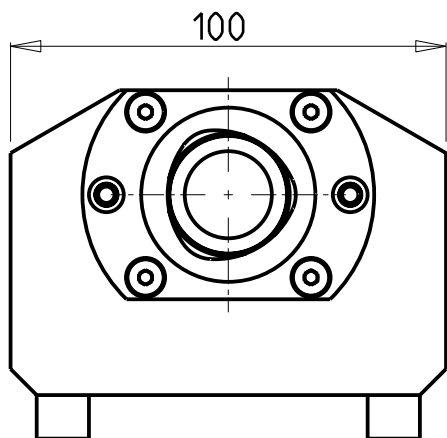

VERSIONE DESTRA (RC)
RIGHT VERSION (RC)
RECHTE-VERSION (RC)

VERSIONE SINISTRA (LC)
LEFT VERSION (LC)
LINKE-VERSION (LC)

PER ORDINARE LA VERSIONE SX
AGGIUNGERE "LC" AL CODICE IN TABELLA.
ES: MNL0464010 DIVENTA MNL0464010LC

TO ORDER LEFT VERSION
ADD A "LC" IN THE CODE-CHARTS.
EXAMPLE: MNL0464010 BECOMES MNL0464010LC

UM DIE LINKE-VERSION ZU BESTELLEN, BEI DER
ARTIKELBEZEICHNUNG "LC" HINZUFUEGEN.
BEISPIEL: MNL0464010 WIRD DANN MNL0464010LC

Cod. MT	N°Utensili N°Tools N°Werkzeuge	Lubrificazione int. Coolant through Innenkuehlung	TAGLIA Size Masse
MSL0034010	1	X	C4

GOODWAY
MOD: GS200/230/260/280 - GA200/260/280 - GA2000/2600/2800/3000/3300/3600

PORTAUTENSILE ASSIALE SINGOLO MT CAPTO
Axial single static tool MT CAPTO
Axial Single-Werkzeughalter MT CAPTO

Subject to change without notice.

M.T. srl

Via Casino Albini 480
Tel. 0541/956034-957884
Fax 0541/956341
47842 S. GIOVANNI IN M. (RN)
e-mail: mtma@mtmarchetti.com
http://www.mtmarchetti.com

PRODUZIONE MODULI ROTANTI

PAGINA GDW550-B-40