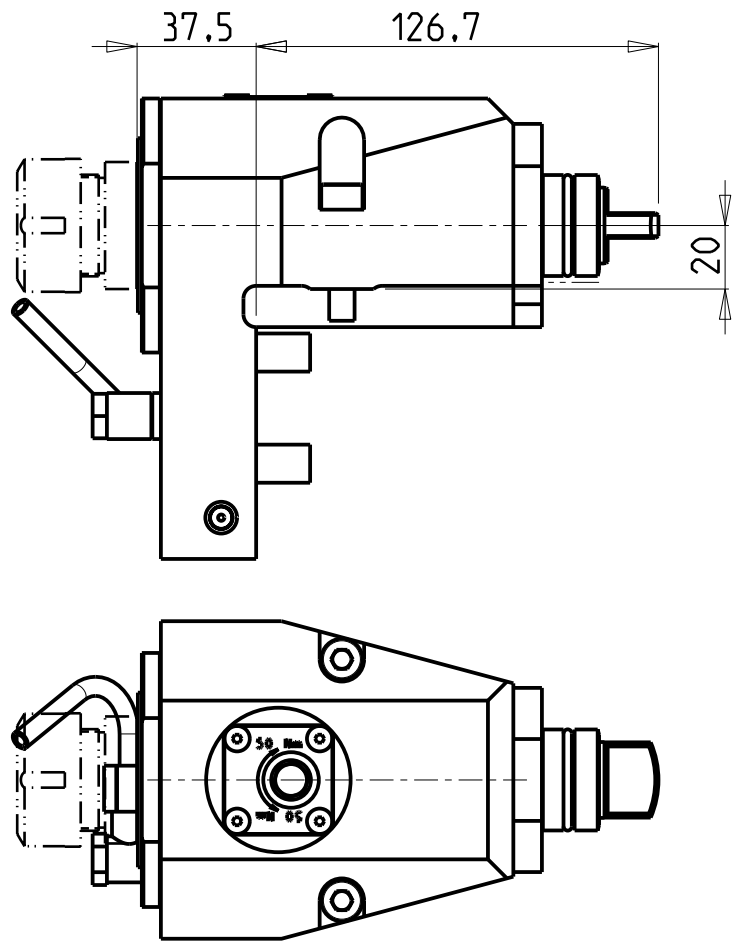

		PAGINA Page Seite
<p>MODULO MOTORIZZATO RADIALE MT CAPTO Radial driven tool MT CAPTO Radial angetriebenes Werkzeug MT CAPTO</p>		GDW 010.B.40
<p>MODULO MOTORIZZATO ASSIALE MT CAPTO Axial driven tool MT CAPTO Axial angetriebenes Werkzeug MT CAPTO</p>		GDW 150.B.40
<p>PORTAUTENSILE RADIALE SINGOLO ARRETRATO MT CAPTO Radial rear-set single static tool MT CAPTO Radial Single-Werkzeughalter zurueckversetzt MT CAPTO</p>		GDW 430.B.40
<p>PORTAUTENSILE RADIALE SINGOLO ARRETRATO MT CAPTO Radial rear-set single static tool MT CAPTO Radial Single-Werkzeughalter zurueckversetzt MT CAPTO</p>		GDW 430.B.50 NEW
<p>PORTAUTENSILE ASSIALE SINGOLO MT CAPTO Axial single static tool MT CAPTO Axial Single-Werkzeughalter MT CAPTO</p>		GDW 550.B.40
<p>PORTAUTENSILE ASSIALE SINGOLO MT CAPTO Axial single static tool MT CAPTO Axial Single-Werkzeughalter MT CAPTO</p>		GDW 550.B.50 NEW

Cod. MT	TAGLIA Size Masse	I	RPM	Coppia Max Max Torque Max Drehmoment	Lubr.esterna Ext. coolant Aussenkuehlung
MSL0060140	C4	1:1	6000	70Nm	X

GOODWAY

MOD: GS200/230/260/280 - GA200/260/280 - GA2000/2600/2800/3000/3300/3600