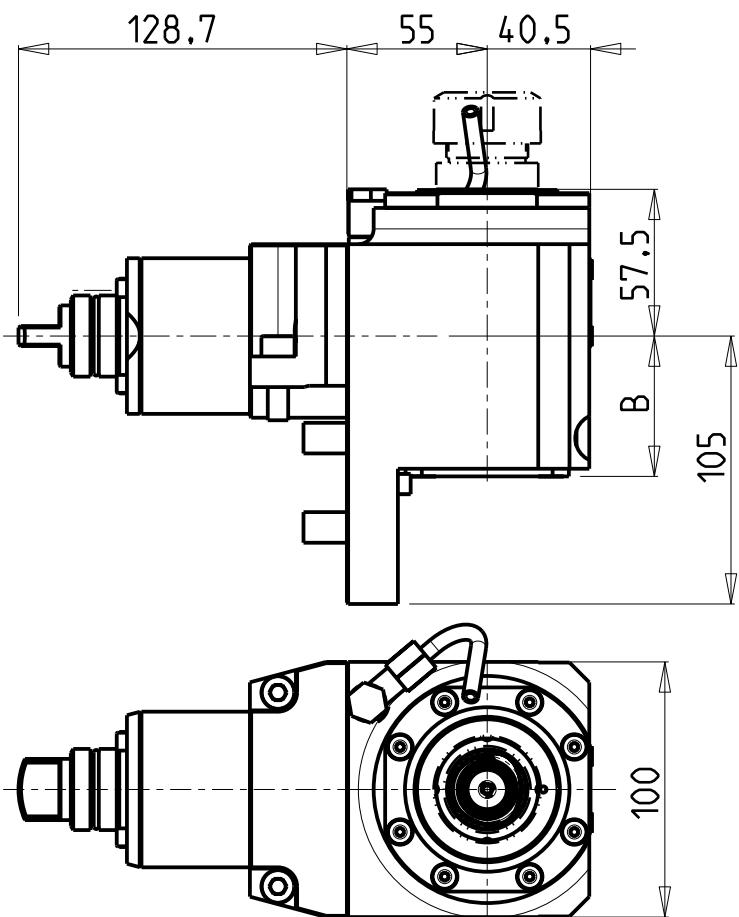

Cod. MT	TAGLIA Size Masse	I	RPM	Coppia Max Max Torque Max Drehmoment	Lubr.esterna Ext. coolant Aussenkuehlung
MSL0060140	C4	1:1	6000	70Nm	X

GOODWAY

MOD: GS200/230/260/280 - GA200/260/280 - GA2000/2600/2800/3000/3300/3600

47842 S. GIOVANNI IN M. (RN)
e-mail: mtma@mtmarchetti.com
http://www.mtmarchetti.com

PRODUZIONE MODULI ROTANTI

PAGINA GDW010-B-40

Cod. MT	TAGLIA Size Masse	I	RPM	Coppia Max Max Torque Max Drehmoment	Lubr.interna Coolant through Innenkuehlung	Lubr.esterna Ext. coolant Aussenkuehlung	B
MSL0050140	C4	1:1	6000	70Nm		X	55
MSL0050240	C4	1:1	6000	70Nm	P=70bar	X	68.5