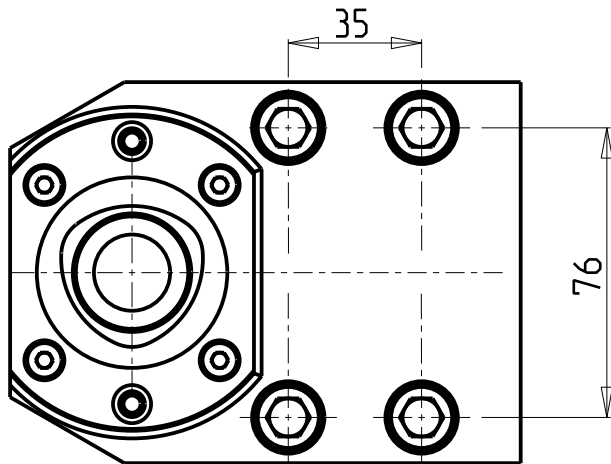

PER ORDINARE LA VERSIONE SX
AGGIUNGERE "LC" AL CODICE IN TABELLA.
ES: MSL0045010 DIVENTA MSL0045010LC

TO ORDER LEFT VERSION
ADD A "LC" IN THE CODE-CHARTS.
EXAMPLE: MSL0045010 BECOMES MSL0045010LC

UM DIE LINKE-VERSION ZU BESTELLEN, BEI DER
ARTIKELBEZEICHNUNG "LC" HINZUFUEGEN.
BEISPIEL: MSL0045010 WIRD DANN MSL0045010LC

Cod. MT	N°Utensili N°Tools N°Werkzeuge	Lubrificazione int. Coolant through Innenkuehlung	TAGLIA Size Masse
MSL0045010	1	X	C5

NEW

GOODWAY
MOD: GS200/230/260/280 - GA200/260/280 - GA2000/2600/2800/3000/3300/3600

PORTAUTENSILE RADIALE SINGOLO ARRETRATO MT CAPTO
Radial rear-set single static tool MT CAPTO
Radial Single-Werkzeughalter zurueckversetzt MT CAPTO

Subject to change without notice.

M.T. srl
Via Casino Albini 480
Tel. 0541/956034-957884
Fax 0541/956341
47842 S. GIOVANNI IN M. (RN)
e-mail: mtma@mtmarchetti.com
http://www.mtmarchetti.com

PRODUZIONE MODULI ROTANTI

PAGINA GDW 430-B-50