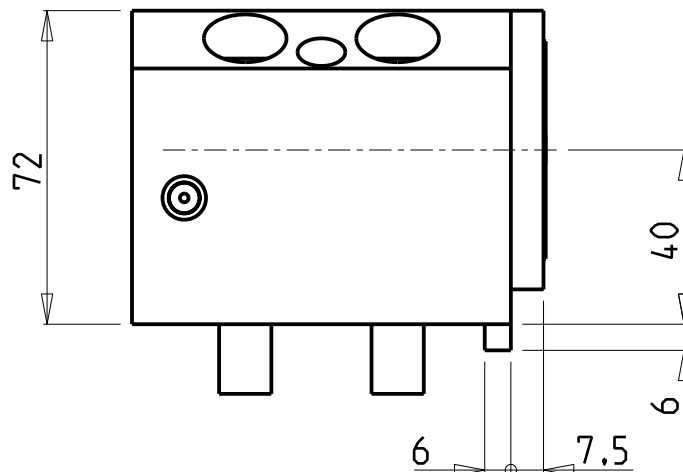

PRODUZIONE MODULI ROTANTI

PAGINA GDW550-B-40

VERSIONE DESTRA (RC)
RIGHT VERSION (RC)
RECHTE-VERSION (RC)

VERSIONE SINISTRA (LC)
LEFT VERSION (LC)
LINKE-VERSION (LC)

PER ORDINARE LA VERSIONE SX
AGGIUNGERE "LC" AL CODICE IN TABELLA.
ES: MSL0035010 DIVENTA MSL0035010LC