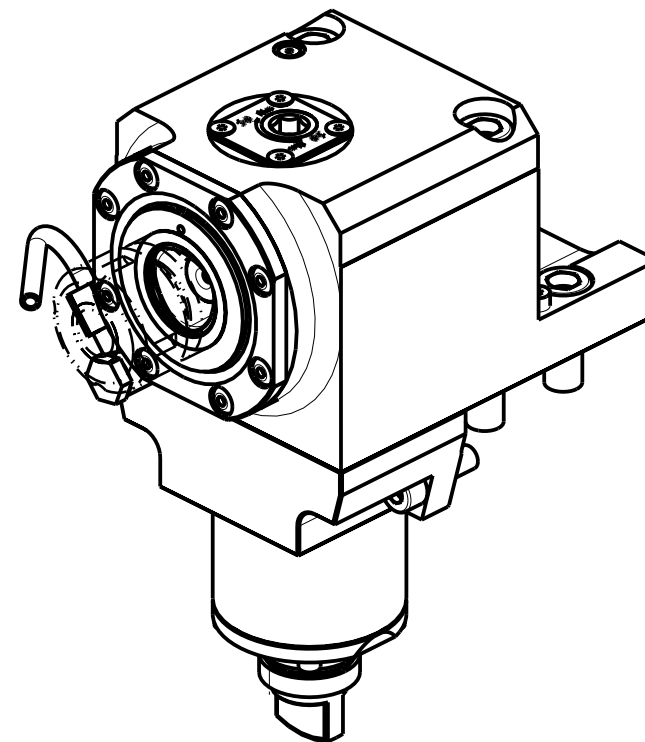

Cod. MT	TAGLIA Size Masse	I	RPM	Coppia Max Max Torque Max Drehmoment	Lubr.interna Coolant through Innenkuehlung	Lubr.esterna Ext. coolant Aussenkuehlung	B
MSL0050140	C4	1:1	6000	70Nm		X	55
MSL0050240	C4	1:1	6000	70Nm	P=70bar	X	68.5

GOODWAY

MOD: GS200/230/260/280 - GA200/260/280 - GA2000/2600/2800/3000/3300/3600

MODULO MOTORIZZATO ASSIALE MT CAPTO

Axial driven tool MT CAPTO

Axial angetriebenes Werkzeug MT CAPTO

Subject to change without notice.

M.T. srl

Via Casino Albini 480
Tel. 0541/956034-957884
Fax 0541/956341

47842 S. GIOVANNI IN M. (RN)
e-mail: mtma@mtmarchetti.com
http://www.mtmarchetti.com

PRODUZIONE MODULI ROTANTI

PAGINA GDW 150-B-40