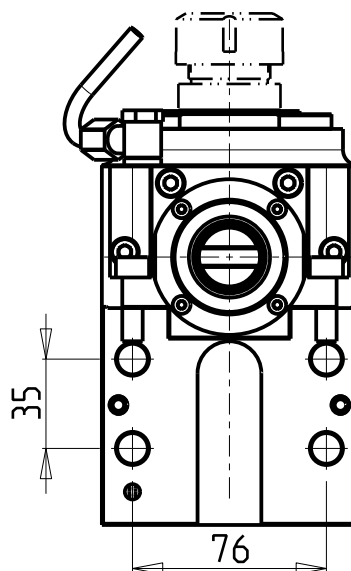

		PAGINA Page Seite
<p>MODULO MOTORIZZATO RADIALE MT CAPTO Radial driven tool MT CAPTO Radial angetriebenes Werkzeug MT CAPTO</p>		GDW 010.B.40
<p>MODULO MOTORIZZATO ASSIALE MT CAPTO Axial driven tool MT CAPTO Axial angetriebenes Werkzeug MT CAPTO</p>		GDW 150.B.40
<p>PORTAUTENSILE RADIALE SINGOLO ARRETRATO MT CAPTO Radial rear-set single static tool MT CAPTO Radial Single-Werkzeughalter zurueckversetzt MT CAPTO</p>		GDW 430.B.40
<p>PORTAUTENSILE RADIALE SINGOLO ARRETRATO MT CAPTO Radial rear-set single static tool MT CAPTO Radial Single-Werkzeughalter zurueckversetzt MT CAPTO</p>		GDW 430.B.50 NEW
<p>PORTAUTENSILE ASSIALE SINGOLO MT CAPTO Axial single static tool MT CAPTO Axial Single-Werkzeughalter MT CAPTO</p>		GDW 550.B.40
<p>PORTAUTENSILE ASSIALE SINGOLO MT CAPTO Axial single static tool MT CAPTO Axial Single-Werkzeughalter MT CAPTO</p>		GDW 550.B.50 NEW

Cod. MT	TAGLIA Size Masse	I	RPM	Coppia Max Max Torque Max Drehmoment	Lubr.esterna Ext. coolant Aussenkuehlung
MSL0060140	C4	1:1	6000	70Nm	X

GOODWAY

MOD: GS200/230/260/280 - GA200/260/280 - GA2000/2600/2800/3000/3300/3600

47842 S. GIOVANNI IN M. (RN)
e-mail: mtma@mtmarchetti.com
http://www.mtmarchetti.com

PRODUZIONE MODULI ROTANTI

PAGINA GDW010-B-40

Cod. MT	TAGLIA Size Masse	I	RPM	Coppia Max Max Torque Max Drehmoment	Lubr.interna Coolant through Innenkuehlung	Lubr.esterna Ext. coolant Aussenkuehlung	B
MSL0050140	C4	1:1	6000	70Nm		X	55
MSL0050240	C4	1:1	6000	70Nm	P=70bar	X	68.5