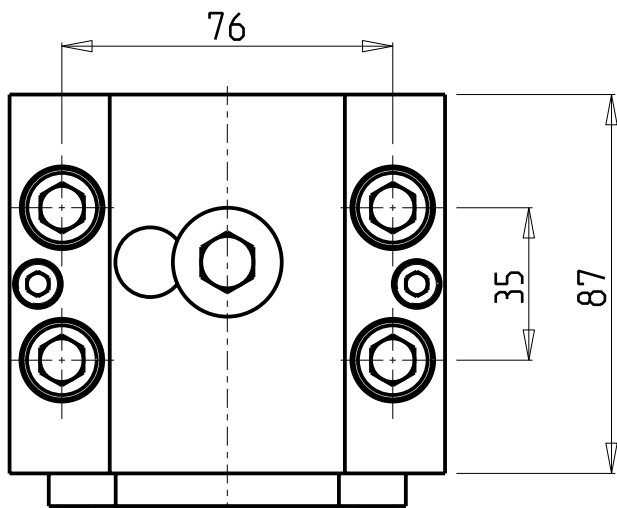

PRODUZIONE MODULI ROTANTI

PAGINA GDW550-B-40

VERSIONE DESTRA (RC)
RIGHT VERSION (RC)
RECHTE-VERSION (RC)

VERSIONE SINISTRA (LC)
LEFT VERSION (LC)
LINKE-VERSION (LC)

PER ORDINARE LA VERSIONE SX
AGGIUNGERE "LC" AL CODICE IN TABELLA.
ES: MSL0035010 DIVENTA MSL0035010LC