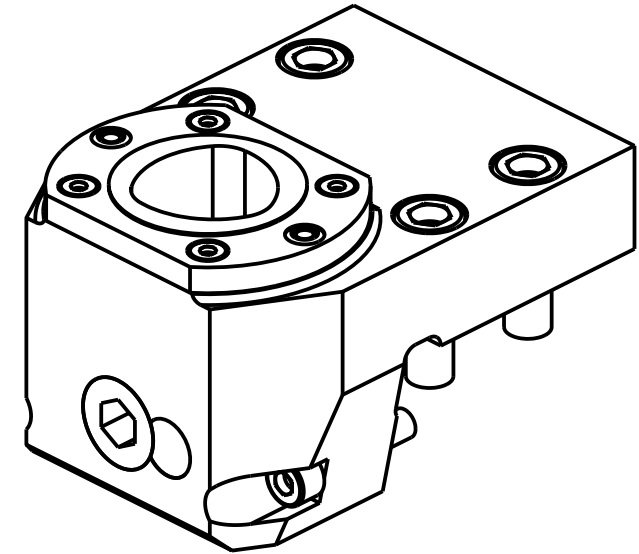

PER ORDINARE LA VERSIONE SX
AGGIUNGERE "LC" AL CODICE IN TABELLA.
ES: MSL0045010 DIVENTA MSL0045010LC

TO ORDER LEFT VERSION
ADD A "LC" IN THE CODE-CHARTS.
EXAMPLE: MSL0045010 BECOMES MSL0045010LC

UM DIE LINKE-VERSION ZU BESTELLEN, BEI DER
ARTIKELBEZEICHNUNG "LC" HINZUFUEGEN.
BEISPIEL: MSL0045010 WIRD DANN MSL0045010LC

Cod. MT	N°Utensili N°Tools N°Werkzeuge	Lubrificazione int. Coolant through Innenkuehlung	TAGLIA Size Masse
MSL0045010	1	X	C5

NEW

GOODWAY
MOD: GS200/230/260/280 - GA200/260/280 - GA2000/2600/2800/3000/3300/3600

PORTAUTENSILE RADIALE SINGOLO ARRETRATO MT CAPTO
Radial rear-set single static tool MT CAPTO
Radial Single-Werkzeughalter zurueckversetzt MT CAPTO

Subject to change without notice.

M.T. srl
Via Casino Albini 480
Tel. 0541/956034-957884
Fax 0541/956341
47842 S. GIOVANNI IN M. (RN)
e-mail: mtma@mtmarchetti.com
http://www.mtmarchetti.com

PRODUZIONE MODULI ROTANTI

PAGINA GDW 430-B-50