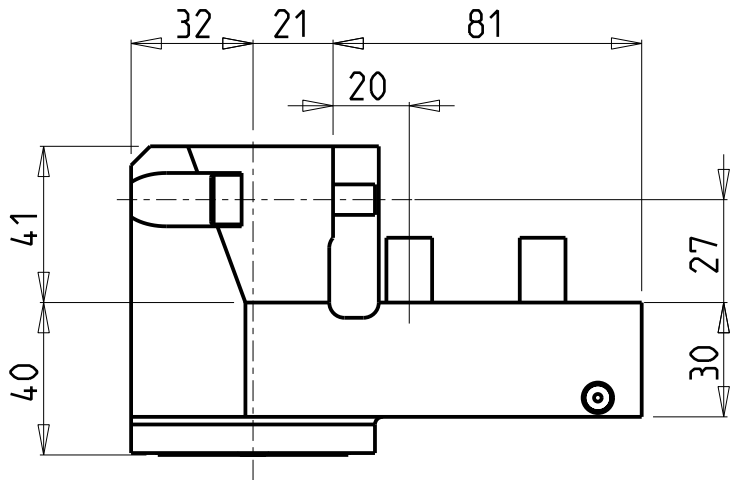

PER ORDINARE LA VERSIONE SX
AGGIUNGERE "LC" AL CODICE IN TABELLA.
ES: MSL0045010 DIVENTA MSL0045010LC

TO ORDER LEFT VERSION
ADD A "LC" IN THE CODE-CHARTS.
EXAMPLE: MSL0045010 BECOMES MSL0045010LC

UM DIE LINKE-VERSION ZU BESTELLEN, BEI DER
ARTIKELBEZEICHNUNG "LC" HINZUFUEGEN.
BEISPIEL: MSL0045010 WIRD DANN MSL0045010LC

Cod. MT	N°Utensili N°Tools N°Werkzeuge	Lubrificazione int. Coolant through Innenkuehlung	TAGLIA Size Masse
MSL0045010	1	X	C5

NEW

GOODWAY
MOD: GS200/230/260/280 - GA200/260/280 - GA2000/2600/2800/3000/3300/3600

PORTAUTENSILE RADIALE SINGOLO ARRETRATO MT CAPTO
Radial rear-set single static tool MT CAPTO
Radial Single-Werkzeughalter zurueckversetzt MT CAPTO

Subject to change without notice.

M.T. srl
Via Casino Albini 480
Tel. 0541/956034-957884
Fax 0541/956341
47842 S. GIOVANNI IN M. (RN)
e-mail: mtma@mtmarchetti.com
http://www.mtmarchetti.com

PRODUZIONE MODULI ROTANTI

PAGINA GDW 430-B-50