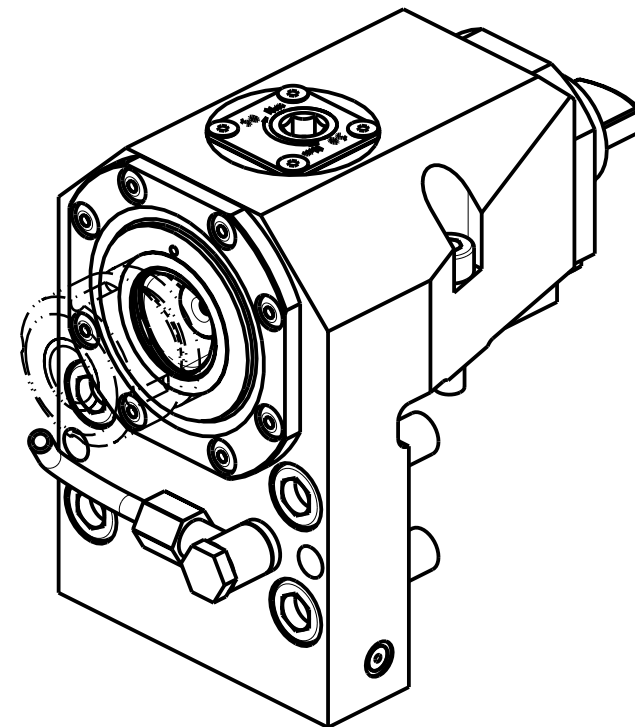

		PAGINA Page Seite
<p>MODULO MOTORIZZATO RADIALE MT CAPTO Radial driven tool MT CAPTO Radial angetriebenes Werkzeug MT CAPTO</p>		GDW 010.B.40
<p>MODULO MOTORIZZATO ASSIALE MT CAPTO Axial driven tool MT CAPTO Axial angetriebenes Werkzeug MT CAPTO</p>		GDW 150.B.40
<p>PORTAUTENSILE RADIALE SINGOLO ARRETRATO MT CAPTO Radial rear-set single static tool MT CAPTO Radial Single-Werkzeughalter zurueckversetzt MT CAPTO</p>		GDW 430.B.40
<p>PORTAUTENSILE RADIALE SINGOLO ARRETRATO MT CAPTO Radial rear-set single static tool MT CAPTO Radial Single-Werkzeughalter zurueckversetzt MT CAPTO</p>		GDW 430.B.50 NEW
<p>PORTAUTENSILE ASSIALE SINGOLO MT CAPTO Axial single static tool MT CAPTO Axial Single-Werkzeughalter MT CAPTO</p>		GDW 550.B.40
<p>PORTAUTENSILE ASSIALE SINGOLO MT CAPTO Axial single static tool MT CAPTO Axial Single-Werkzeughalter MT CAPTO</p>		GDW 550.B.50 NEW