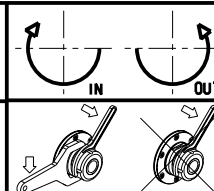

Cod. MT	TAGLIA Size Masse	I	RPM	Coppia Max Max Torque Max Drehmoment	Lubr.interna Coolant through Innenkuehlung	Lubr.esterna Ext. coolant Aussenkuehlung	B
MSL0050140	C4	1:1	6000	70Nm		X	55
MSL0050240	C4	1:1	6000	70Nm	P=70bar	X	68.5

GOODWAY

MOD: GS200/230/260/280 - GA200/260/280 - GA2000/2600/2800/3000/3300/3600

MODULO MOTORIZZATO ASSIALE MT CAPTO

Axial driven tool MT CAPTO

Axial angetriebenes Werkzeug MT CAPTO

Subject to change without notice.

M.T. srl

Via Casino Albini 480
Tel. 0541/956034-957884
Fax 0541/956341

47842 S. GIOVANNI IN M. (RN)
e-mail: mtma@mtmarchetti.com
http://www.mtmarchetti.com

PRODUZIONE MODULI ROTANTI

PAGINA GDW 150-B-40