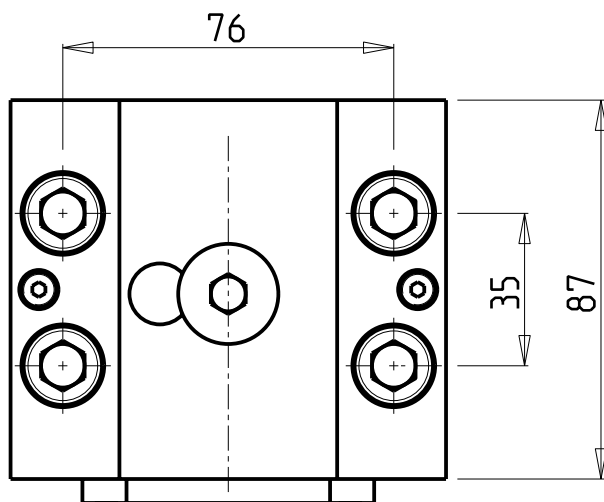

VERSIONE DESTRA (RC)
RIGHT VERSION (RC)
RECHTE-VERSION (RC)

VERSIONE SINISTRA (LC)
LEFT VERSION (LC)
LINKE-VERSION (LC)

PER ORDINARE LA VERSIONE SX
AGGIUNGERE "LC" AL CODICE IN TABELLA.
ES: MNL0464010 DIVENTA MNL0464010LC

TO ORDER LEFT VERSION
ADD A "LC" IN THE CODE-CHARTS.
EXAMPLE: MNL0464010 BECOMES MNL0464010LC

UM DIE LINKE-VERSION ZU BESTELLEN, BEI DER
ARTIKELBEZEICHNUNG "LC" HINZUFUEGEN.
BEISPIEL: MNL0464010 WIRD DANN MNL0464010LC

Cod. MT	N°Utensili N°Tools N°Werkzeuge	Lubrificazione int. Coolant through Innenkuehlung	TAGLIA Size Masse
MSL0034010	1	X	C4

GOODWAY
MOD: GS200/230/260/280 - GA200/260/280 - GA2000/2600/2800/3000/3300/3600

PORTAUTENSILE ASSIALE SINGOLO MT CAPTO
Axial single static tool MT CAPTO
Axial Single-Werkzeughalter MT CAPTO

Subject to change without notice.

M.T. srl

Via Casino Albini 480
Tel. 0541/956034-957884
Fax 0541/956341
47842 S. GIOVANNI IN M. (RN)
e-mail: mtma@mtmarchetti.com
http://www.mtmarchetti.com

PRODUZIONE MODULI ROTANTI

PAGINA GDW550-B-40