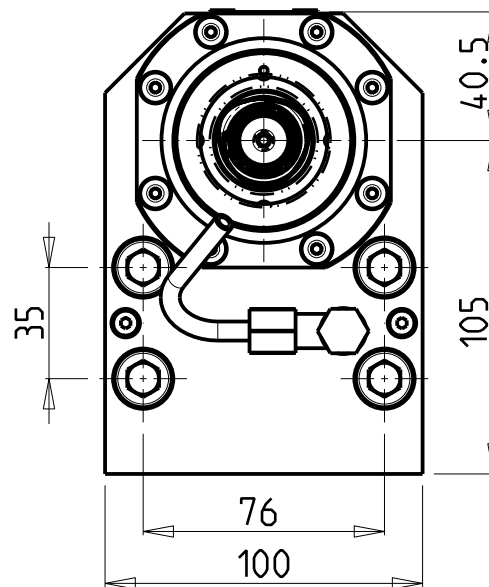

		PAGINA Page Seite
<p>MODULO MOTORIZZATO RADIALE MT CAPTO Radial driven tool MT CAPTO Radial angetriebenes Werkzeug MT CAPTO</p>		GDW 010.B.40
<p>MODULO MOTORIZZATO ASSIALE MT CAPTO Axial driven tool MT CAPTO Axial angetriebenes Werkzeug MT CAPTO</p>		GDW 150.B.40
<p>PORTAUTENSILE RADIALE SINGOLO ARRETRATO MT CAPTO Radial rear-set single static tool MT CAPTO Radial Single-Werkzeughalter zurueckversetzt MT CAPTO</p>		GDW 430.B.40
<p>PORTAUTENSILE RADIALE SINGOLO ARRETRATO MT CAPTO Radial rear-set single static tool MT CAPTO Radial Single-Werkzeughalter zurueckversetzt MT CAPTO</p>		GDW 430.B.50 NEW
<p>PORTAUTENSILE ASSIALE SINGOLO MT CAPTO Axial single static tool MT CAPTO Axial Single-Werkzeughalter MT CAPTO</p>		GDW 550.B.40
<p>PORTAUTENSILE ASSIALE SINGOLO MT CAPTO Axial single static tool MT CAPTO Axial Single-Werkzeughalter MT CAPTO</p>		GDW 550.B.50 NEW

Cod. MT	TAGLIA Size Masse	I	RPM	Coppia Max Max Torque Max Drehmoment	Lubr.esterna Ext. coolant Aussenkuehlung
MSL0060140	C4	1:1	6000	70Nm	X

GOODWAY

MOD: GS200/230/260/280 - GA200/260/280 - GA2000/2600/2800/3000/3300/3600

47842 S. GIOVANNI IN M. (RN)
e-mail: mtma@mtmarchetti.com
http://www.mtmarchetti.com

PRODUZIONE MODULI ROTANTI

PAGINA GDW010-B-40

Cod. MT	TAGLIA Size Masse	I	RPM	Coppia Max Max Torque Max Drehmoment	Lubr.interna Coolant through Innenkuehlung	Lubr.esterna Ext. coolant Aussenkuehlung	B
MSL0050140	C4	1:1	6000	70Nm		X	55
MSL0050240	C4	1:1	6000	70Nm	P=70bar	X	68.5