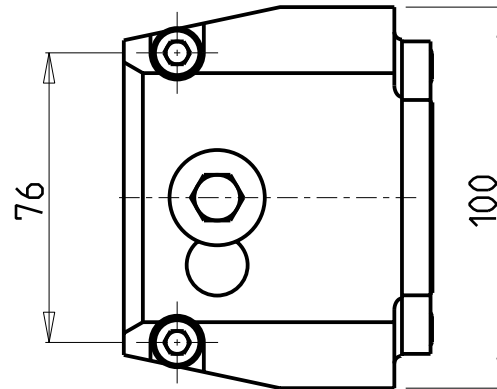

PER ORDINARE LA VERSIONE SX
AGGIUNGERE "LC" AL CODICE IN TABELLA.
ES: MSL0045010 DIVENTA MSL0045010LC

TO ORDER LEFT VERSION
ADD A "LC" IN THE CODE-CHARTS.
EXAMPLE: MSL0045010 BECOMES MSL0045010LC

UM DIE LINKE-VERSION ZU BESTELLEN, BEI DER
ARTIKELBEZEICHNUNG "LC" HINZUFUEGEN.
BEISPIEL: MSL0045010 WIRD DANN MSL0045010LC

Cod. MT	N°Utensili N°Tools N°Werkzeuge	Lubrificazione int. Coolant through Innenkuehlung	TAGLIA Size Masse
MSL0045010	1	X	C5

NEW

GOODWAY
MOD: GS200/230/260/280 - GA200/260/280 - GA2000/2600/2800/3000/3300/3600

PORTAUTENSILE RADIALE SINGOLO ARRETRATO MT CAPTO
Radial rear-set single static tool MT CAPTO
Radial Single-Werkzeughalter zurueckversetzt MT CAPTO

Subject to change without notice.

M.T. srl
Via Casino Albini 480
Tel. 0541/956034-957884
Fax 0541/956341
47842 S. GIOVANNI IN M. (RN)
e-mail: mtma@mtmarchetti.com
http://www.mtmarchetti.com

PRODUZIONE MODULI ROTANTI

PAGINA GDW 430-B-50