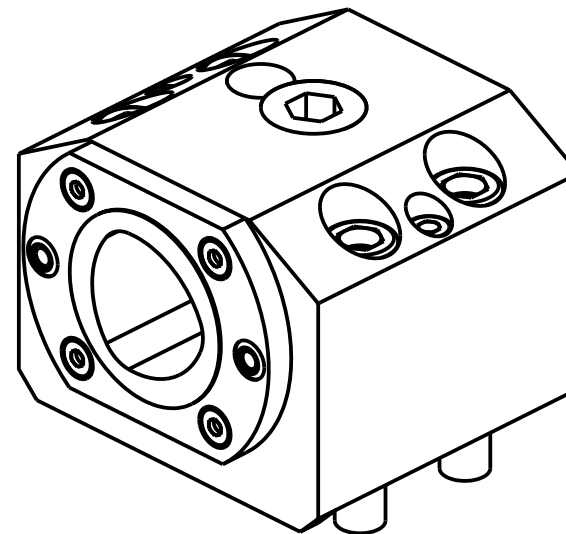

VERSIONE DESTRA (RC)
RIGHT VERSION (RC)
RECHTE-VERSION (RC)

VERSIONE SINISTRA (LC)
LEFT VERSION (LC)
LINKE-VERSION (LC)

PER ORDINARE LA VERSIONE SX
AGGIUNGERE "LC" AL CODICE IN TABELLA.
ES: MSL0035010 DIVENTA MSL0035010LC

TO ORDER LEFT VERSION
ADD A "LC" IN THE CODE-CHARTS.
EXAMPLE: MSL0035010 BECOMES MSL0035010LC

UM DIE LINKE-VERSION ZU BESTELLEN, BEI DER
ARTIKELBEZEICHNUNG "LC" HINZUFUEGEN.
BEISPIEL: MSL0035010 WIRD DANN MSL0035010LC

Cod. MT	N°Utensili N°Tools N°Werkzeuge	Lubrificazione int. Coolant through Innenkuehlung	TAGLIA Size Masse	
MSL0035010	1	X	C5	NEW

GOODWAY
MOD: GS200/230/260/280 - GA200/260/280 - GA2000/2600/2800/3000/3300/3600

PORTAUTENSILE ASSIALE SINGOLO MT CAPTO
Axial single static tool MT CAPTO
Axial Single-Werkzeughalter MT CAPTO

Subject to change without notice.

M.T. srl

Via Casino Albini 480
Tel. 0541/956034-957884
Fax 0541/956341
47842 S. GIOVANNI IN M. (RN)
e-mail: mtma@mtmarchetti.com
http://www.mtmarchetti.com

PRODUZIONE MODULI ROTANTI

PAGINA GDW550-B-50