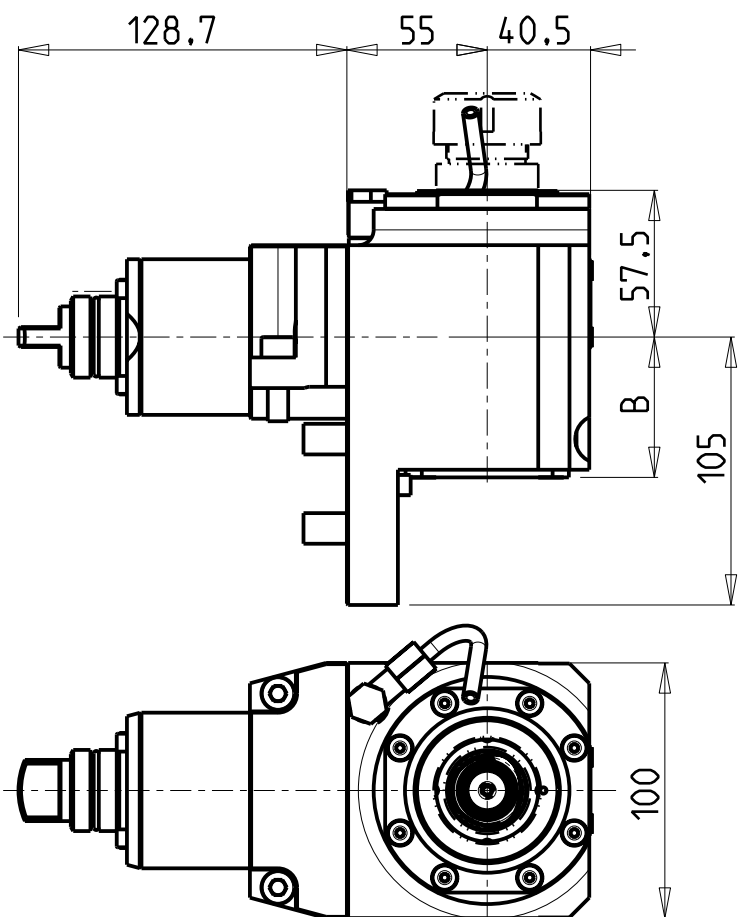

Cod. MT	TAGLIA Size Masse	i	RPM	Coppia Max Max Torque Max Drehmoment	Lubr.esterna Ext. coolant Aussenkuehlung
MSL0060140	C4	1:1	6000	70Nm	X

DMG-MORI

MOD: SL-ZL200/203/204/250/253/254(MC-SMC) SL2500Y DL-ZL200/250(MC)

PRODUZIONE MODULI ROTANTI

PAGINA MSL010-B-40

Cod. MT	TAGLIA Size Masse	I	RPM	Coppia Max Max Torque Max Drehmoment	Lubr.interna Coolant through Innenkuehlung	Lubr.esterna Ext. coolant Aussenkuehlung	B
MSL0050140	C4	1:1	6000	70Nm		X	55
MSL0050240	C4	1:1	6000	70Nm	P=70bar	X	68.5