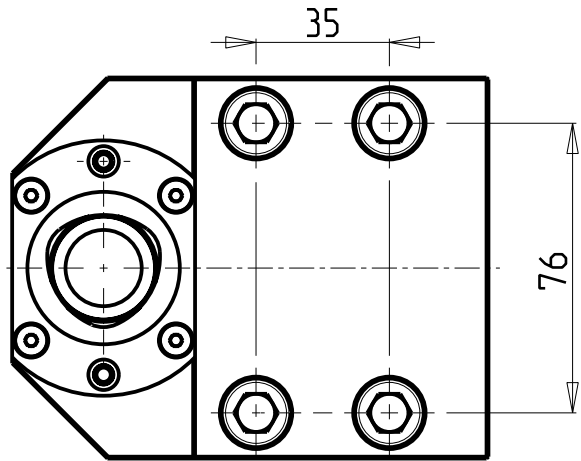

VERSIONE DESTRA (RC)
RIGHT VERSION (RC)
RECHTE-VERSION (RC)

VERSIONE SINISTRA (LC)
LEFT VERSION (LC)
LINKE-VERSION (LC)

PER ORDINARE LA VERSIONE SX
AGGIUNGERE "LC" AL CODICE IN TABELLA.
ES: MNL0464010 DIVENTA MNL0464010LC

TO ORDER LEFT VERSION
ADD A "LC" IN THE CODE-CHARTS.
EXAMPLE: MNL0464010 BECOMES MNL0464010LC

UM DIE LINKE-VERSION ZU BESTELLEN, BEI DER
ARTIKELBEZEICHNUNG "LC" HINZUFUEGEN.
BEISPIEL: MNL0464010 WIRD DANN MNL0464010LC

Cod. MT	N°Utensili N°Tools N°Werkzeuge	Lubrificazione int. Coolant through Innenkuehlung	TAGLIA Size Masse
MSL0044010	1	X	C4

DMG-MORI

MOD: SL-ZL200/203/204/250/253/254(MC-SMC) SL2500Y DL-ZL200/250(MC)

PORTAUTENSILE RADIALE SINGOLO ARRETRATO MT CAPTO

Radial single rear-set static tool MT CAPTO

Radial Single-Werkzeughalter zurueckversetzt MT CAPTO

Subject to change without notice.

M.T. srl

Via Casino Albini 480
Tel. 0541/956034-957884

Fax 0541/956341

47842 S. GIOVANNI IN M. (RN)

e-mail: mtma@mtmarchetti.com

http://www.mtmarchetti.com

PRODUZIONE MODULI ROTANTI

PAGINA MSL430-B-40