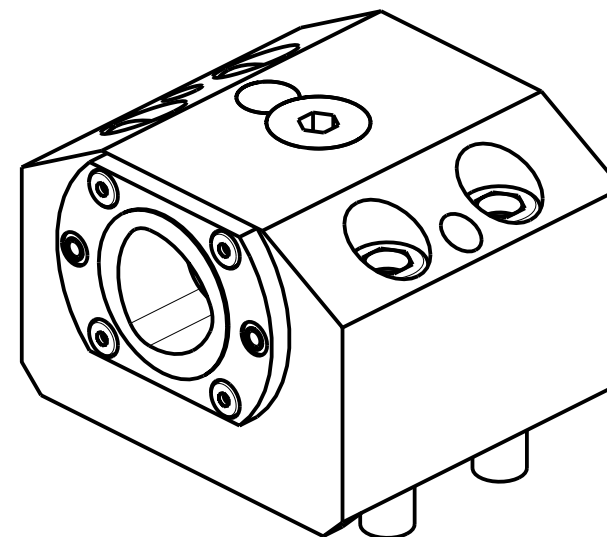

VERSIONE DESTRA (RC)
RIGHT VERSION (RC)
RECHTE-VERSION (RC)

VERSIONE SINISTRA (LC)
LEFT VERSION (LC)
LINKE-VERSION (LC)

PER ORDINARE LA VERSIONE SX
AGGIUNGERE "LC" AL CODICE IN TABELLA.
ES: MNL0464010 DIVENTA MNL0464010LC

TO ORDER LEFT VERSION
ADD A "LC" IN THE CODE-CHARTS.
EXAMPLE: MNL0464010 BECOMES MNL0464010LC

UM DIE LINKE-VERSION ZU BESTELLEN, BEI DER
ARTIKELBEZEICHNUNG "LC" HINZUFUEGEN.
BEISPIEL: MNL0464010 WIRD DANN MNL0464010LC

Cod. MT	N°Utensili N°Tools N°Werkzeuge	Lubrificazione int. Coolant through Innenkuehlung	TAGLIA Size Masse
MSL0034010	1	X	C4

DMG-MORI
MOD: SL-ZL200/203/204/250/253/254(MC-SMC) SL2500Y DL-ZL200/250(MC)

PORTAUTENSILE ASSIALE SINGOLO MT CAPTO
Axial single static tool MT CAPTO
Axial Single-Werkzeughalter MT CAPTO

Subject to change without notice.

M.T. srl
Via Casino Albini 480
Tel. 0541/956034-957884
Fax 0541/956341
47842 S. GIOVANNI IN M. (RN)
e-mail: mtma@mtmarchetti.com
<http://www.mtmarchetti.com>

PRODUZIONE MODULI ROTANTI

PAGINA MSL550-B-40