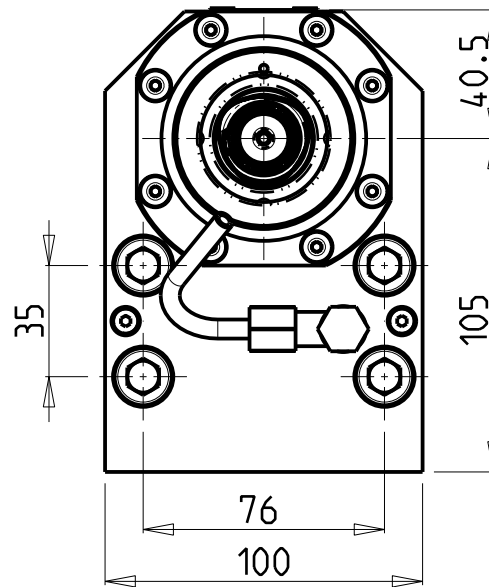

		PAGINA Page Seite
MODULO MOTORIZZATO RADIALE MT CAPTO Radial driven tool MT CAPTO Radial angetriebenes Werkzeug MT CAPTO		MSL010.B.40
MODULO MOTORIZZATO ASSIALE MT CAPTO Axial driven tool MT CAPTO Axial angetriebenes Werkzeug MT CAPTO		MSL150.B.40
PORTAUTENSILE RADIALE SINGOLO ARRETRATO MT CAPTO Radial single rear-set static tool MT CAPTO Radial Single-Werkzeughalter zurueckversetzt MT CAPTO		MSL430.B.40
PORTAUTENSILE RADIALE SINGOLO ARRETRATO MT CAPTO Radial single rear-set static tool MT CAPTO Radial Single-Werkzeughalter zurueckversetzt MT CAPTO		MSL430.B.50 NEW
PORTAUTENSILE ASSIALE SINGOLO MT CAPTO Axial single static tool MT CAPTO Axial Single-Werkzeughalter MT CAPTO		MSL550.B.40
PORTAUTENSILE ASSIALE SINGOLO MT CAPTO Axial single static tool MT CAPTO Axial Single-Werkzeughalter MT CAPTO		MSL550.B.50 NEW

Cod. MT	TAGLIA Size Masse	i	RPM	Coppia Max Max Torque Max Drehmoment	Lubr.esterna Ext. coolant Aussenkuehlung
MSL0060140	C4	1:1	6000	70Nm	X

DMG-MORI

MOD: SL-ZL200/203/204/250/253/254(MC-SMC) SL2500Y DL-ZL200/250(MC)

PRODUZIONE MODULI ROTANTI

PAGINA MSL010-B-40

Cod. MT	TAGLIA Size Masse	I	RPM	Coppia Max Max Torque Max Drehmoment	Lubr.interna Coolant through Innenkuehlung	Lubr.esterna Ext. coolant Aussenkuehlung	B
MSL0050140	C4	1:1	6000	70Nm		X	55
MSL0050240	C4	1:1	6000	70Nm	P=70bar	X	68.5