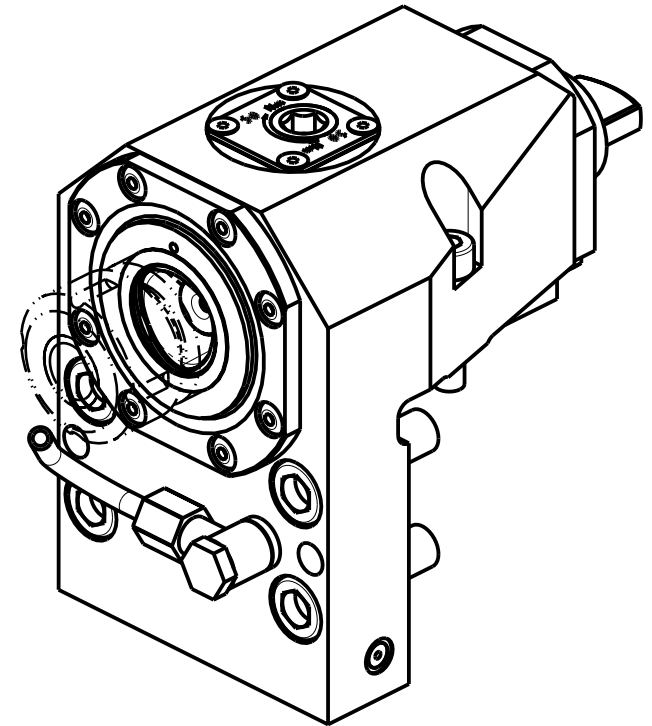

		PAGINA Page Seite
MODULO MOTORIZZATO RADIALE MT CAPTO Radial driven tool MT CAPTO Radial angetriebenes Werkzeug MT CAPTO		MSL010.B.40
MODULO MOTORIZZATO ASSIALE MT CAPTO Axial driven tool MT CAPTO Axial angetriebenes Werkzeug MT CAPTO		MSL150.B.40
PORTAUTENSILE RADIALE SINGOLO ARRETRATO MT CAPTO Radial single rear-set static tool MT CAPTO Radial Single-Werkzeughalter zurueckversetzt MT CAPTO		MSL430.B.40
PORTAUTENSILE RADIALE SINGOLO ARRETRATO MT CAPTO Radial single rear-set static tool MT CAPTO Radial Single-Werkzeughalter zurueckversetzt MT CAPTO		MSL430.B.50 NEW
PORTAUTENSILE ASSIALE SINGOLO MT CAPTO Axial single static tool MT CAPTO Axial Single-Werkzeughalter MT CAPTO		MSL550.B.40
PORTAUTENSILE ASSIALE SINGOLO MT CAPTO Axial single static tool MT CAPTO Axial Single-Werkzeughalter MT CAPTO		MSL550.B.50 NEW