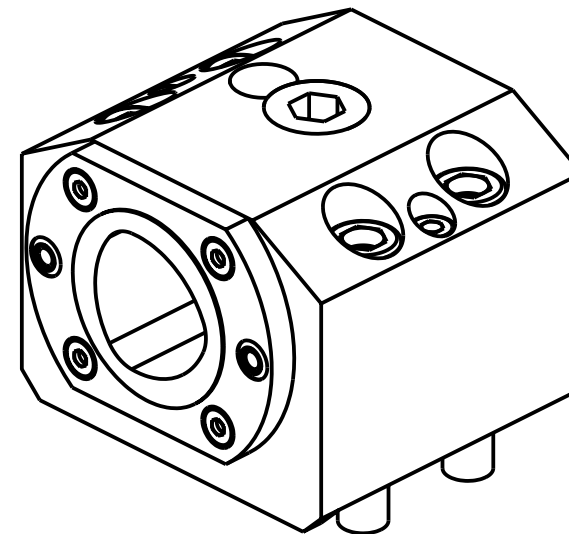

VERSIONE DESTRA (RC)
RIGHT VERSION (RC)
RECHTE-VERSION (RC)

VERSIONE SINISTRA (LC)
LEFT VERSION (LC)
LINKE-VERSION (LC)

PER ORDINARE LA VERSIONE SX
AGGIUNGERE "LC" AL CODICE IN TABELLA.
ES: MSL0035010 DIVENTA MSL0035010LC

TO ORDER LEFT VERSION
ADD A "LC" IN THE CODE-CHARTS.
EXAMPLE: MSL0035010 BECOMES MSL0035010LC

UM DIE LINKE-VERSION ZU BESTELLEN, BEI DER
ARTIKELBEZEICHNUNG "LC" HINZUFUEGEN.
BEISPIEL: MSL0035010 WIRD DANN MSL0035010LC

Cod. MT

N°Utensili
N°Tools
N°Werkzeuge

Lubrificazione int.
Coolant through
Innenkuehlung

TAGLIA
Size
Masse

MSL0035010

1

X

C5

NEW

DMG-MORI

MOD: SL-ZL200/203/204/250/253/254(MC-SMC) SL2500Y DL-ZL200/250(MC)

PORTAUTENSILE ASSIALE SINGOLO MT CAPTO

Axial single static tool MT CAPTO

Axial Single-Werkzeughalter MT CAPTO

Subject to change without notice.

M.T. srl

Via Casino Albini 480
Tel. 0541/956034-957884
Fax 0541/956341
47842 S. GIOVANNI IN M. (RN)
e-mail: mtma@mtmarchetti.com
http://www.mtmarchetti.com

PRODUZIONE MODULI ROTANTI

PAGINA MSL550-B-50