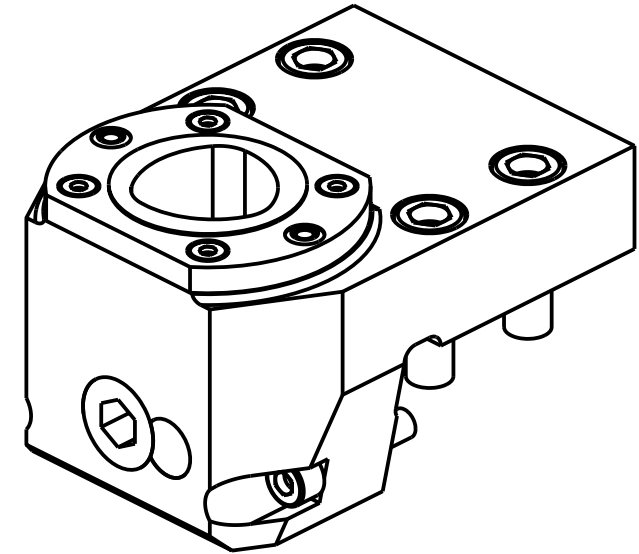

PER ORDINARE LA VERSIONE SX
AGGIUNGERE "LC" AL CODICE IN TABELLA.
ES: MSL0045010 DIVENTA MSL0045010LC

TO ORDER LEFT VERSION
ADD A "LC" IN THE CODE-CHARTS.
EXAMPLE: MSL0045010 BECOMES MSL0045010LC

UM DIE LINKE-VERSION ZU BESTELLEN, BEI DER
ARTIKELBEZEICHNUNG "LC" HINZUFUEGEN.
BEISPIEL: MSL0045010 WIRD DANN MSL0045010LC

Cod. MT	N°Utensili N°Tools N°Werkzeuge	Lubrificazione int. Coolant through Innenkuehlung	TAGLIA Size Masse	
MSL0045010	1	X	C5	NEW

DMG-MORI
MOD: SL-ZL200/203/204/250/253/254(MC-SMC) SL2500Y DL-ZL200/250(MC)

PORTAUTENSILE RADIALE SINGOLO ARRETRATO MT CAPTO
Radial single rear-set static tool MT CAPTO
Radial Single-Werkzeughalter zurueckversetzt MT CAPTO

M.T. srl
Via Casino Albini 480
Tel. 0541/956034-957884
Fax 0541/956341
47842 S. GIOVANNI IN M. (RN)
e-mail: mtma@mtmarchetti.com
http://www.mtmarchetti.com

PRODUZIONE MODULI ROTANTI

PAGINA MSL430-B-50

Subject to change without notice.

10/2018