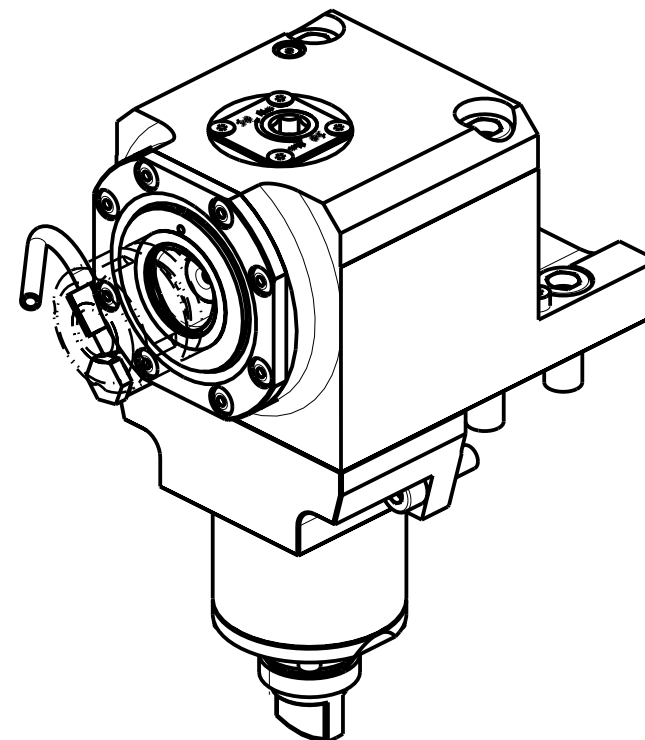

Cod. MT	TAGLIA Size Masse	I	RPM	Coppia Max Max Torque Max Drehmoment	Lubr.interna Coolant through Innenkuehlung	Lubr.esterna Ext. coolant Aussenkuehlung	B
MSL0050140	C4	1:1	6000	70Nm		X	55
MSL0050240	C4	1:1	6000	70Nm	P=70bar	X	68.5

DMG-MORI

MOD: SL-ZL200/203/204/250/253/254(MC-SMC) SL2500Y DL-ZL200/250(MC)

MODULO MOTORIZZATO ASSIALE MT CAPTO

Axial driven tool MT CAPTO

Axial angetriebenes Werkzeug MT CAPTO

Subject to change without notice.

M.T. srl

Via Casino Albini 480
Tel. 0541/956034-957884
Fax 0541/956341

47842 S. GIOVANNI IN M. (RN)
e-mail: mtma@mtmarchetti.com
http://www.mtmarchetti.com

PRODUZIONE MODULI ROTANTI

PAGINA MSL150-B-40