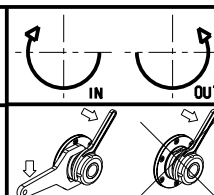

DMG-MORI

MOD: SL-ZL200/203/204/250/253/254(MC-SMC) SL2500Y DL-ZL200/250(MC)

MODULO MOTORIZZATO ASSIALE MT CAPTO

Axial driven tool MT CAPTO

Axial angetriebenes Werkzeug MT CAPTO

Subject to change without notice.