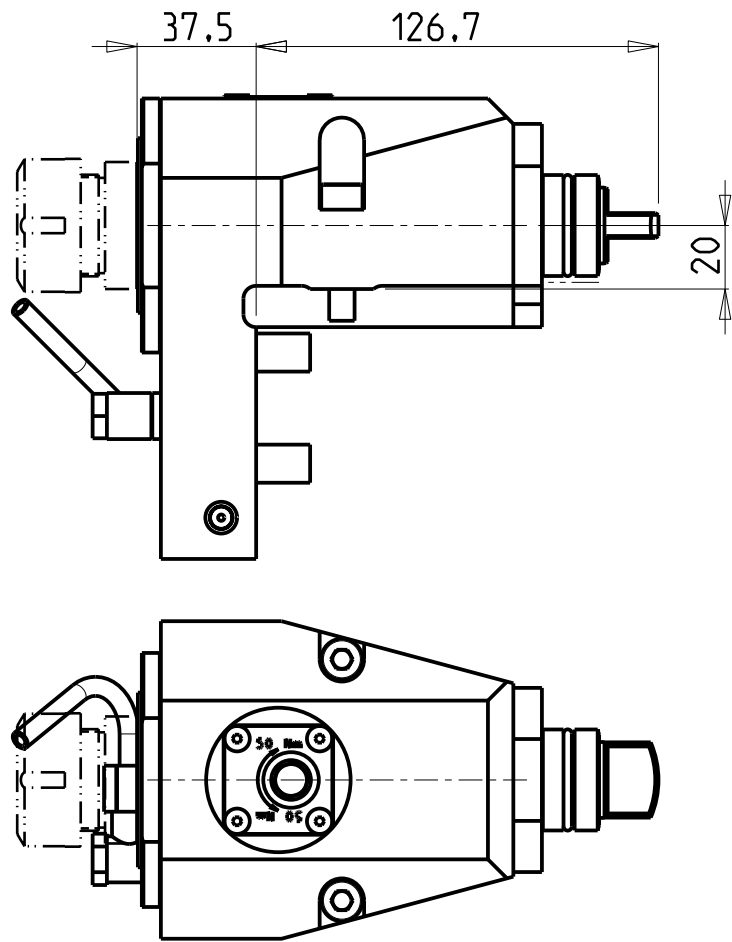

		PAGINA Page Seite
MODULO MOTORIZZATO RADIALE MT CAPTO Radial driven tool MT CAPTO Radial angetriebenes Werkzeug MT CAPTO		MSL010.B.40
MODULO MOTORIZZATO ASSIALE MT CAPTO Axial driven tool MT CAPTO Axial angetriebenes Werkzeug MT CAPTO		MSL150.B.40
PORTAUTENSILE RADIALE SINGOLO ARRETRATO MT CAPTO Radial single rear-set static tool MT CAPTO Radial Single-Werkzeughalter zurueckversetzt MT CAPTO		MSL430.B.40
PORTAUTENSILE RADIALE SINGOLO ARRETRATO MT CAPTO Radial single rear-set static tool MT CAPTO Radial Single-Werkzeughalter zurueckversetzt MT CAPTO		MSL430.B.50 NEW
PORTAUTENSILE ASSIALE SINGOLO MT CAPTO Axial single static tool MT CAPTO Axial Single-Werkzeughalter MT CAPTO		MSL550.B.40
PORTAUTENSILE ASSIALE SINGOLO MT CAPTO Axial single static tool MT CAPTO Axial Single-Werkzeughalter MT CAPTO		MSL550.B.50 NEW

Cod. MT	TAGLIA Size Masse	i	RPM	Coppia Max Max Torque Max Drehmoment	Lubr.esterna Ext. coolant Aussenkuehlung
MSL0060140	C4	1:1	6000	70Nm	X

DMG-MORI

MOD: SL-ZL200/203/204/250/253/254(MC-SMC) SL2500Y DL-ZL200/250(MC)

PRODUZIONE MODULI ROTANTI

PAGINA MSL010-B-40

Cod. MT	TAGLIA Size Masse	I	RPM	Coppia Max Max Torque Max Drehmoment	Lubr.interna Coolant through Innenkuehlung	Lubr.esterna Ext. coolant Aussenkuehlung	B
MSL0050140	C4	1:1	6000	70Nm		X	55
MSL0050240	C4	1:1	6000	70Nm	P=70bar	X	68.5