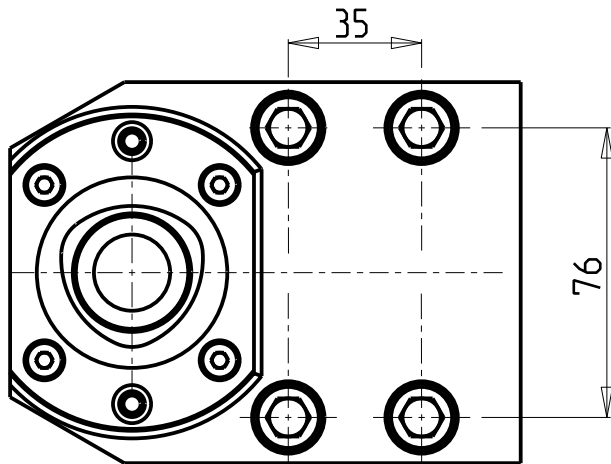

PER ORDINARE LA VERSIONE SX
AGGIUNGERE "LC" AL CODICE IN TABELLA.
ES: MSL0045010 DIVENTA MSL0045010LC

TO ORDER LEFT VERSION
ADD A "LC" IN THE CODE-CHARTS.
EXAMPLE: MSL0045010 BECOMES MSL0045010LC

UM DIE LINKE-VERSION ZU BESTELLEN, BEI DER
ARTIKELBEZEICHNUNG "LC" HINZUFUEGEN.
BEISPIEL: MSL0045010 WIRD DANN MSL0045010LC

Cod. MT	N°Utensili N°Tools N°Werkzeuge	Lubrificazione int. Coolant through Innenkuehlung	TAGLIA Size Masse	
MSL0045010	1	X	C5	NEW

DMG-MORI
MOD: SL-ZL200/203/204/250/253/254(MC-SMC) SL2500Y DL-ZL200/250(MC)

PORTAUTENSILE RADIALE SINGOLO ARRETRATO MT CAPTO
Radial single rear-set static tool MT CAPTO
Radial Single-Werkzeughalter zurueckversetzt MT CAPTO

M.T. srl
Via Casino Albini 480
Tel. 0541/956034-957884
Fax 0541/956341
47842 S. GIOVANNI IN M. (RN)
e-mail: mtma@mtmarchetti.com
http://www.mtmarchetti.com

PRODUZIONE MODULI ROTANTI

PAGINA MSL430-B-50

Subject to change without notice.

10/2018