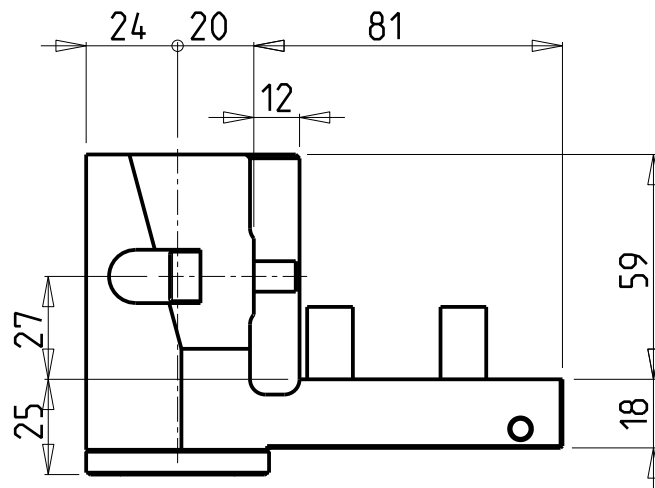

VERSIONE DESTRA (RC)
RIGHT VERSION (RC)
RECHTE-VERSION (RC)

VERSIONE SINISTRA (LC)
LEFT VERSION (LC)
LINKE-VERSION (LC)

PER ORDINARE LA VERSIONE SX
AGGIUNGERE "LC" AL CODICE IN TABELLA.
ES: MNL0464010 DIVENTA MNL0464010LC

TO ORDER LEFT VERSION
ADD A "LC" IN THE CODE-CHARTS.
EXAMPLE: MNL0464010 BECOMES MNL0464010LC

UM DIE LINKE-VERSION ZU BESTELLEN, BEI DER
ARTIKELBEZEICHNUNG "LC" HINZUFUEGEN.
BEISPIEL: MNL0464010 WIRD DANN MNL0464010LC

Cod. MT	N°Utensili N°Tools N°Werkzeuge	Lubrificazione int. Coolant through Innenkuehlung	TAGLIA Size Masse
MSL0044010	1	X	C4

DMG-MORI

MOD: SL-ZL200/203/204/250/253/254(MC-SMC) SL2500Y DL-ZL200/250(MC)

PORTAUTENSILE RADIALE SINGOLO ARRETRATO MT CAPTO

Radial single rear-set static tool MT CAPTO

Radial Single-Werkzeughalter zurueckversetzt MT CAPTO

Subject to change without notice.

M.T. srl

Via Casino Albini 480
Tel. 0541/956034-957884

Fax 0541/956341

47842 S. GIOVANNI IN M. (RN)

e-mail: mtma@mtmarchetti.com

http://www.mtmarchetti.com

PRODUZIONE MODULI ROTANTI

PAGINA MSL430-B-40