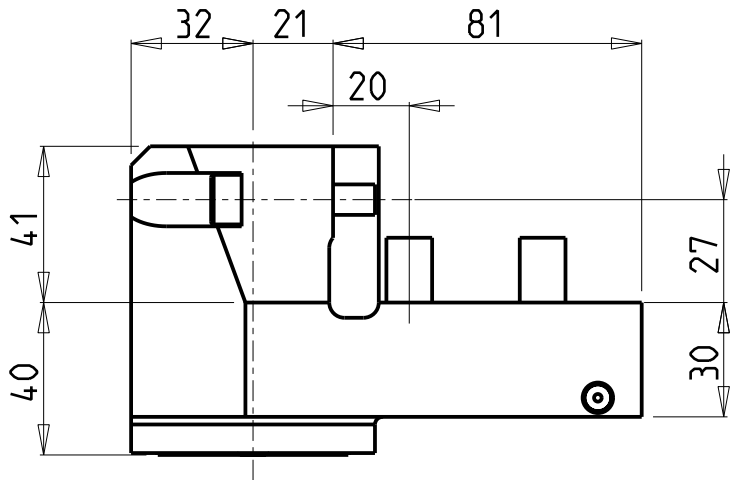

PER ORDINARE LA VERSIONE SX
AGGIUNGERE "LC" AL CODICE IN TABELLA.
ES: MSL0045010 DIVENTA MSL0045010LC

TO ORDER LEFT VERSION
ADD A "LC" IN THE CODE-CHARTS.
EXAMPLE: MSL0045010 BECOMES MSL0045010LC

UM DIE LINKE-VERSION ZU BESTELLEN, BEI DER
ARTIKELBEZEICHNUNG "LC" HINZUFUEGEN.
BEISPIEL: MSL0045010 WIRD DANN MSL0045010LC

Cod. MT	N°Utensili N°Tools N°Werkzeuge	Lubrificazione int. Coolant through Innenkuehlung	TAGLIA Size Masse	
MSL0045010	1	X	C5	NEW

DMG-MORI
MOD: SL-ZL200/203/204/250/253/254(MC-SMC) SL2500Y DL-ZL200/250(MC)

PORTAUTENSILE RADIALE SINGOLO ARRETRATO MT CAPTO
Radial single rear-set static tool MT CAPTO
Radial Single-Werkzeughalter zurueckversetzt MT CAPTO

M.T. srl
Via Casino Albini 480
Tel. 0541/956034-957884
Fax 0541/956341
47842 S. GIOVANNI IN M. (RN)
e-mail: mtma@mtmarchetti.com
http://www.mtmarchetti.com

PRODUZIONE MODULI ROTANTI

PAGINA MSL430-B-50

Subject to change without notice.

10/2018