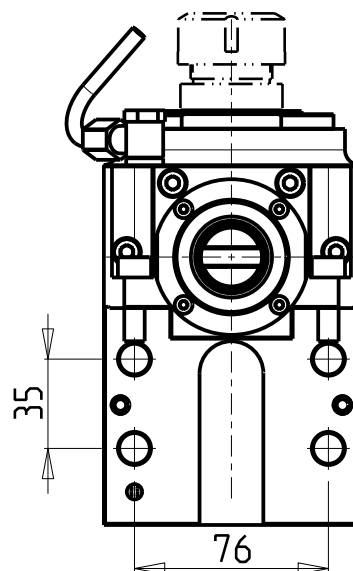

PRODUZIONE MODULI ROTANTI

PAGINA MSL010-B-40

Cod. MT	TAGLIA Size Masse	I	RPM	Coppia Max Max Torque Max Drehmoment	Lubr.interna Coolant through Innenkuehlung	Lubr.esterna Ext. coolant Aussenkuehlung	B
MSL0050140	C4	1:1	6000	70Nm		X	55
MSL0050240	C4	1:1	6000	70Nm	P=70bar	X	68.5