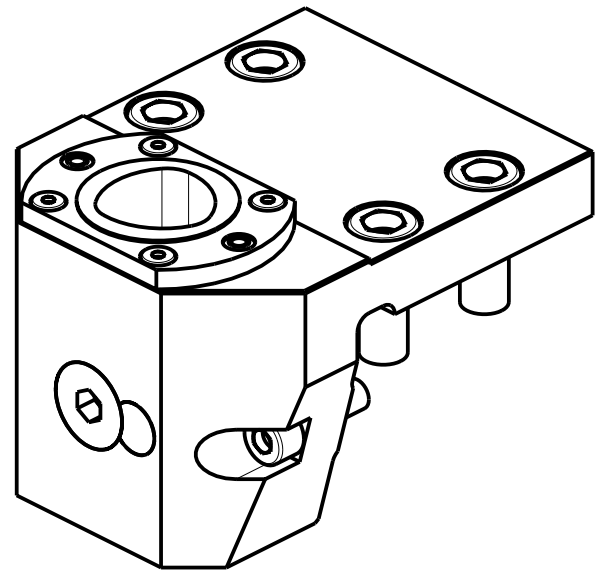

VERSIONE DESTRA (RC)
RIGHT VERSION (RC)
RECHTE-VERSION (RC)

VERSIONE SINISTRA (LC)
LEFT VERSION (LC)
LINKE-VERSION (LC)

PER ORDINARE LA VERSIONE SX
AGGIUNGERE "LC" AL CODICE IN TABELLA.
ES: MNL0464010 DIVENTA MNL0464010LC

TO ORDER LEFT VERSION
ADD A "LC" IN THE CODE-CHARTS.
EXAMPLE: MNL0464010 BECOMES MNL0464010LC

UM DIE LINKE-VERSION ZU BESTELLEN, BEI DER
ARTIKELBEZEICHNUNG "LC" HINZUFUEGEN.
BEISPIEL: MNL0464010 WIRD DANN MNL0464010LC

Cod. MT	N°Utensili N°Tools N°Werkzeuge	Lubrificazione int. Coolant through Innenkuehlung	TAGLIA Size Masse
MSL0044010	1	X	C4

DMG-MORI

MOD: SL-ZL200/203/204/250/253/254(MC-SMC) SL2500Y DL-ZL200/250(MC)

PORTAUTENSILE RADIALE SINGOLO ARRETRATO MT CAPTO

Radial single rear-set static tool MT CAPTO

Radial Single-Werkzeughalter zurueckversetzt MT CAPTO

Subject to change without notice.

M.T. srl

Via Casino Albini 480
Tel. 0541/956034-957884

Fax 0541/956341

47842 S. GIOVANNI IN M. (RN)

e-mail: mtma@mtmarchetti.com

http://www.mtmarchetti.com

PRODUZIONE MODULI ROTANTI

PAGINA MSL430-B-40