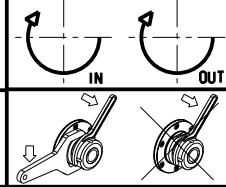

Cod. MT	TAGLIA Size Masse	i	RPM	Coppia Max Max Torque Max Drehmoment	Lubr.esterna Ext. coolant Aussenkuehlung
MSL0060140	C4	1:1	6000	70Nm	X

DMG-MORI

MOD: SL-ZL200/203/204/250/253/254(MC-SMC) SL2500Y DL-ZL200/250(MC)

MODULO MOTORIZZATO RADIALE MT CAPTO
Radial driven tool MT CAPTO
Radial angetriebenes Werkzeug MT CAPTO

Subject to change without notice.